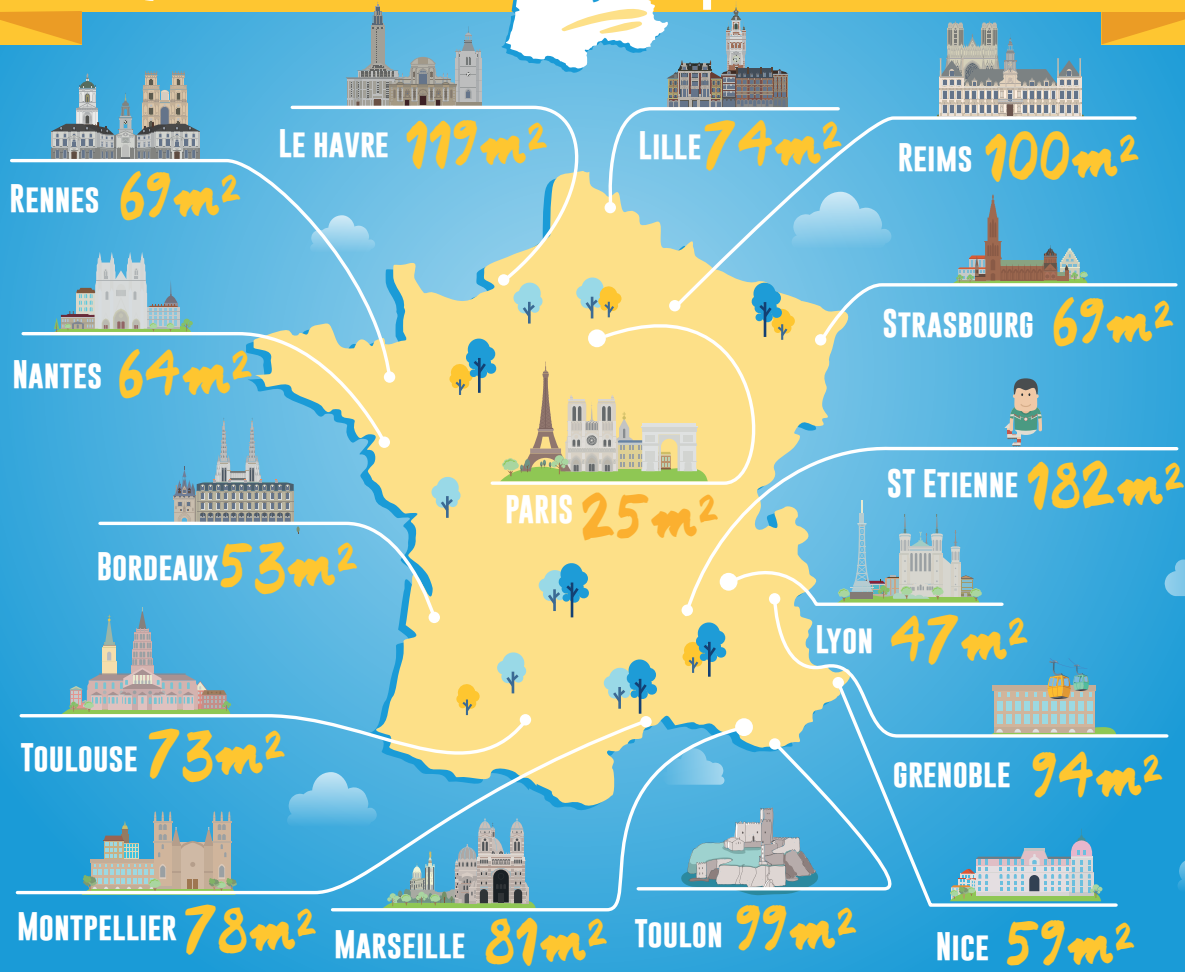

Quelle surface

en
m²

pour 265 500 €*

Podium des villes où l'on peut acheter le plus de surface

pour 265 500 €

*Prix moyen d'un logement ancien en France